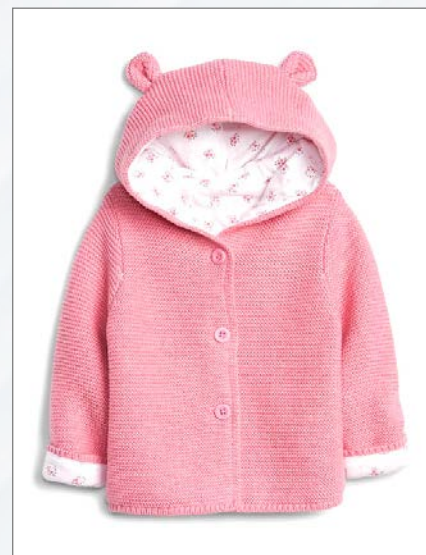

JACQUARD SIN ACOLCHADO

COLOR ENTERO

Rendimiento: 2.50m

Ancho: 0.72m

Stock: Bajo pedido

TENDENCIAS